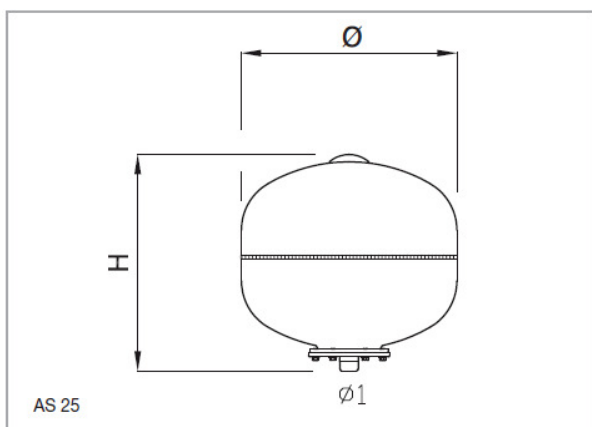

autoclavi a membrana

AS/AC - CE

☑ : -10°÷+99°C

Mod	Cod	☑	PPRE	P_{MAX}	☑	☑	☑	☑	☑	☑	☑
AC 5*	A012J11	5	1,5	8	+99°C	205	240	-	3/4"	210 x 210 x 250	
AC 8 CE	A012J16	8	1,5	8	+99°C	205	315	-	3/4"	210 x 210 x 320	
AC 18 CE	A012J24	18	1,5	8	+99°C	270	430	-	3/4" - 1"	280 x 280 x 450	
AC 20 PN25 CE	A012T25	20	5	25	+50°C	270	485	-	3/4" - 1"	280 x 280 x 500	
AC 25 CE	A012J27	24	1,5	8	+99°C	270	470	-	3/4" - 1"	280 x 280 x 470	
AFV 24 CE	A032R27	24	1,5	16	+99°C	270	470	-	3/4" - 1"	280 x 280 x 470	
AC 25 GPM CE	A022J27	24	1,5	8	+99°C	270	290	470	3/4" - 1"	280 x 300 x 470	
AS 25 CE	A002J27	24	1,5	8	+99°C	360	365	-	3/4" - 1"	360 x 360 x 380	

* ESENTE DA MARCATURA CE

Bladder Autoclaves

Autoclavi a Membrana

10

Distribuidor autorizado para todo o Brasil

- A Magral se reserva o direito de efetuar alterações sem avio prévio.
- **Dúvidas ou esclarecimentos, favor contatar nosso depto técnico.**

MAGRAL®
HIDRÁULICA E PNEUMÁTICA
www.magral.com.br - 11 2021-7202