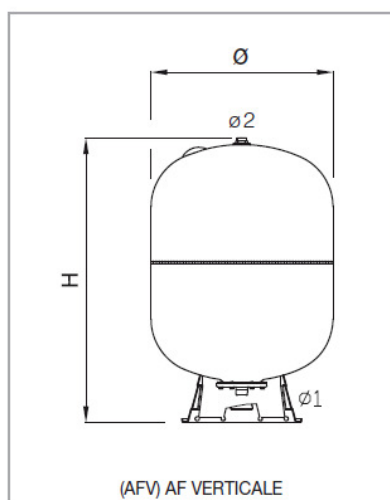

MAGRAL[®]
HIDRÁULICA E PNEUMÁTICA
www.magral.com.br - 11 2021-7202

AF - CE

: -10°÷+99°C

Mod	Cod		PPRE	P _{MAX}							
AF 35 CE	A032L31	35	1,5	10	+99°C	400	-	400	3/4" - 1"	-	410 x 410 x 410
AFH 50 CE	A042L34	50	1,5	10	+99°C	400	425	515	1"	-	410 x 530 x 440
AFV 50 CE	A032L34	50	1,5	10	+99°C	400	600	-	1"	-	410 x 410 x 610
AFH 60 CE	A042L35	60	1,5	10	+99°C	400	480	675	1"	1/2"F 3/4"M	410 x 685 x 490
AFV 60 CE	A032L35	60	1,5	10	+99°C	400	750	-	1"	1/2"F 3/4"M	410 x 410 x 760
AFH 80 CE	A042L37	80	1,5	10	+99°C	400	480	765	1"	1/2"F 3/4"M	410 x 775 x 490
AFV 80 CE	A032L37	80	1,5	10	+99°C	400	815	-	1"	1/2"F 3/4"M	410 x 410 x 860
AFH 100 CE	A042L38	100	1,5	10	+99°C	500	585	720	1"	1/2"F 3/4"M	510 x 730 x 600
AFV 100 CE	A032L38	100	1,5	10	+99°C	500	805	-	1"	1/2"F 3/4"M	510 x 510 x 830
AFV 100 CE	A032R38	100	1,5	16	+99°C	500	805	-	1"	1/2"F 3/4"M	510 x 510 x 830
AFV 150 CE	A032L43	150	1,5	10	+99°C	500	1030	-	1"1/4	1/2"F 3/4"M	510 x 510 x 1040
AFH 200 CE	A042L47	200	1,5	10	+99°C	600	665	970	1"1/4	1/2"F 3/4"M	610 x 950 x 680
AFV 200 CE	A032L47	200	1,5	10	+99°C	600	1065	-	1"1/4	1/2"F 3/4"M	610 x 610 x 1110
AFV 200 CE	A032R47	200	1,5	16	+99°C	600	1065	-	1"1/4	1/2"F 3/4"M	610 x 610 x 1110
AFH 300 CE	A042L51	300	1,5	10	+99°C	650	705	1130	1"1/4	1/2"F 3/4"M	660 x 1140 x 720
AFV 300 CE	A032L51	300	1,5	10	+99°C	650	1270	-	1"1/4	1/2"F 3/4"M	660 x 660 x 1290
AFV 300 CE	A032R51	300	1,5	16	+99°C	650	1270	-	1"1/4	1/2"F 3/4"M	660 x 660 x 1290
AFV 500 CE	A032L55	500	1,5	10	+99°C	775	1420	-	1"1/4	1/2"F 3/4"M	785 x 785 x 1440
AFV 500 CE	A032R55	500	2,5	16	+99°C	650	1865	-	2" M	-	-