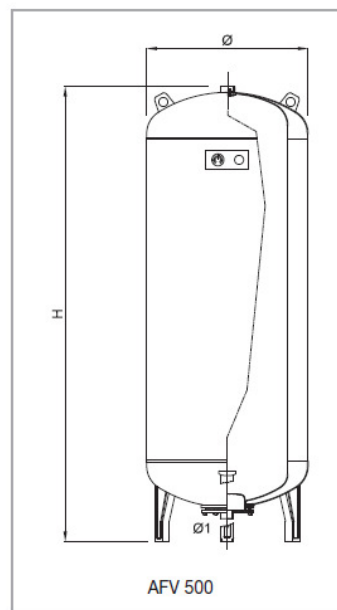

MAGRAL[®]
HIDRÁULICA E PNEUMÁTICA
www.magral.com.br - 11 2021-7202

AF - CE

: -10°÷+99°C

Mod	Cod		PPRE	P _{MAX}							
AF 35 CE	A032L31	35	1,5	10	+99°C	400	-	400	3/4" - 1"	-	410 x 410 x 410
AFH 50 CE	A042L34	50	1,5	10	+99°C	400	425	515	1"	-	410 x 530 x 440
AFV 50 CE	A032L34	50	1,5	10	+99°C	400	600	-	1"	-	410 x 410 x 610
AFH 60 CE	A042L35	60	1,5	10	+99°C	400	480	675	1"	1/2"F 3/4"M	410 x 685 x 490
AFV 60 CE	A032L35	60	1,5	10	+99°C	400	750	-	1"	1/2"F 3/4"M	410 x 410 x 760
AFH 80 CE	A042L37	80	1,5	10	+99°C	400	480	765	1"	1/2"F 3/4"M	410 x 775 x 490
AFV 80 CE	A032L37	80	1,5	10	+99°C	400	815	-	1"	1/2"F 3/4"M	410 x 410 x 860
AFH 100 CE	A042L38	100	1,5	10	+99°C	500	585	720	1"	1/2"F 3/4"M	510 x 730 x 600
AFV 100 CE	A032L38	100	1,5	10	+99°C	500	805	-	1"	1/2"F 3/4"M	510 x 510 x 830
AFV 100 CE	A032R38	100	1,5	16	+99°C	500	805	-	1"	1/2"F 3/4"M	510 x 510 x 830
AFV 150 CE	A032L43	150	1,5	10	+99°C	500	1030	-	1"1/4	1/2"F 3/4"M	510 x 510 x 1040
AFH 200 CE	A042L47	200	1,5	10	+99°C	600	665	970	1"1/4	1/2"F 3/4"M	610 x 950 x 680
AFV 200 CE	A032L47	200	1,5	10	+99°C	600	1065	-	1"1/4	1/2"F 3/4"M	610 x 610 x 1110
AFV 200 CE	A032R47	200	1,5	16	+99°C	600	1065	-	1"1/4	1/2"F 3/4"M	610 x 610 x 1110
AFH 300 CE	A042L51	300	1,5	10	+99°C	650	705	1130	1"1/4	1/2"F 3/4"M	660 x 1140 x 720
AFV 300 CE	A032L51	300	1,5	10	+99°C	650	1270	-	1"1/4	1/2"F 3/4"M	660 x 660 x 1290
AFV 300 CE	A032R51	300	1,5	16	+99°C	650	1270	-	1"1/4	1/2"F 3/4"M	660 x 660 x 1290
AFV 500 CE	A032L55	500	1,5	10	+99°C	775	1420	-	1"1/4	1/2"F 3/4"M	785 x 785 x 1440
AFV 500 CE	A032R55	500	2,5	16	+99°C	650	1865	-	2" M	-	-