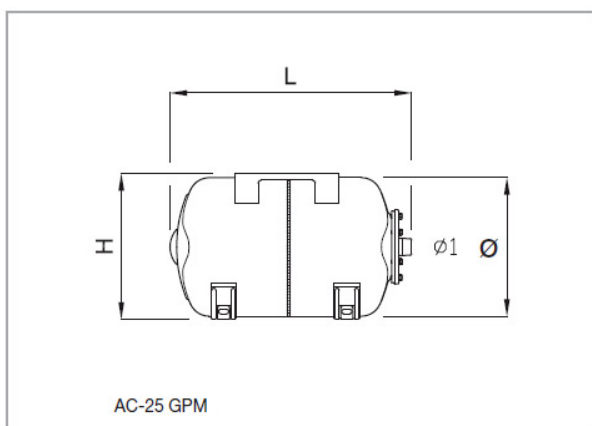

autoclavi a membrana

AS/AC - CE

☑ : -10°÷+99°C

Mod	Cod	☑	PPRE	P_{MAX}	☑	☑	☑	☑	☑	☑	☑
AC 5*	A012J11	5	1,5	8	+99°C	205	240	-	3/4"	210 x 210 x 250	
AC 8 CE	A012J16	8	1,5	8	+99°C	205	315	-	3/4"	210 x 210 x 320	
AC 18 CE	A012J24	18	1,5	8	+99°C	270	430	-	3/4" - 1"	280 x 280 x 450	
AC 20 PN25 CE	A012T25	20	5	25	+50°C	270	485	-	3/4" - 1"	280 x 280 x 500	
AC 25 CE	A012J27	24	1,5	8	+99°C	270	470	-	3/4" - 1"	280 x 280 x 470	
AFV 24 CE	A032R27	24	1,5	16	+99°C	270	470	-	3/4" - 1"	280 x 280 x 470	
AC 25 GPM CE	A022J27	24	1,5	8	+99°C	270	290	470	3/4" - 1"	280 x 300 x 470	
AS 25 CE	A002J27	24	1,5	8	+99°C	360	365	-	3/4" - 1"	360 x 360 x 380	

* ESENTE DA MARCATURA CE

Bladder Autoclaves

Autoclavi a Membrana

10

Distribuidor autorizado para todo o Brasil

- A Magral se reserva o direito de efetuar alterações sem avio prévio.
- **Dúvidas ou esclarecimentos, favor contatar nosso depto técnico.**

MAGRAL®
HIDRÁULICA E PNEUMÁTICA
www.magral.com.br - 11 2021-7202