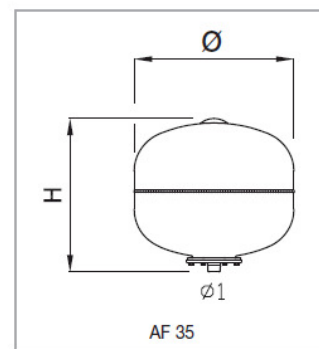

MAGRAL[®]
HIDRÁULICA E PNEUMÁTICA
www.magral.com.br - 11 2021-7202

AF - CE

: -10°÷+99°C

Mod	Cod		PPRE	P _{MAX}							
AF 35 CE	A032L31	35	1,5	10	+99°C	400	-	400	3/4" - 1"	-	410 x 410 x 410
AFH 50 CE	A042L34	50	1,5	10	+99°C	400	425	515	1"	-	410 x 530 x 440
AFV 50 CE	A032L34	50	1,5	10	+99°C	400	600	-	1"	-	410 x 410 x 610
AFH 60 CE	A042L35	60	1,5	10	+99°C	400	480	675	1"	1/2"F 3/4"M	410 x 685 x 490
AFV 60 CE	A032L35	60	1,5	10	+99°C	400	750	-	1"	1/2"F 3/4"M	410 x 410 x 760
AFH 80 CE	A042L37	80	1,5	10	+99°C	400	480	765	1"	1/2"F 3/4"M	410 x 775 x 490
AFV 80 CE	A032L37	80	1,5	10	+99°C	400	815	-	1"	1/2"F 3/4"M	410 x 410 x 860
AFH 100 CE	A042L38	100	1,5	10	+99°C	500	585	720	1"	1/2"F 3/4"M	510 x 730 x 600
AFV 100 CE	A032L38	100	1,5	10	+99°C	500	805	-	1"	1/2"F 3/4"M	510 x 510 x 830
AFV 100 CE	A032R38	100	1,5	16	+99°C	500	805	-	1"	1/2"F 3/4"M	510 x 510 x 830
AFV 150 CE	A032L43	150	1,5	10	+99°C	500	1030	-	1"1/4	1/2"F 3/4"M	510 x 510 x 1040
AFH 200 CE	A042L47	200	1,5	10	+99°C	600	665	970	1"1/4	1/2"F 3/4"M	610 x 950 x 680
AFV 200 CE	A032L47	200	1,5	10	+99°C	600	1065	-	1"1/4	1/2"F 3/4"M	610 x 610 x 1110
AFV 200 CE	A032R47	200	1,5	16	+99°C	600	1065	-	1"1/4	1/2"F 3/4"M	610 x 610 x 1110
AFH 300 CE	A042L51	300	1,5	10	+99°C	650	705	1130	1"1/4	1/2"F 3/4"M	660 x 1140 x 720
AFV 300 CE	A032L51	300	1,5	10	+99°C	650	1270	-	1"1/4	1/2"F 3/4"M	660 x 660 x 1290
AFV 300 CE	A032R51	300	1,5	16	+99°C	650	1270	-	1"1/4	1/2"F 3/4"M	660 x 660 x 1290
AFV 500 CE	A032L55	500	1,5	10	+99°C	775	1420	-	1"1/4	1/2"F 3/4"M	785 x 785 x 1440
AFV 500 CE	A032R55	500	2,5	16	+99°C	650	1865	-	2" M	-	-