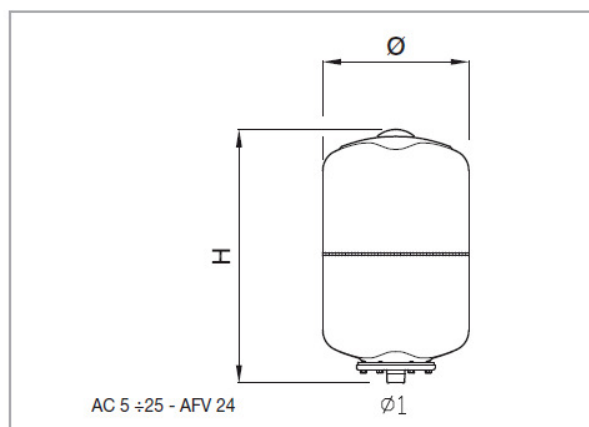

autoclavi a membrana

AS/AC - CE

☑ : -10°÷+99°C

Mod	Cod	☑	PPRE	P_{MAX}	☑	☑	☑	☑	☑	☑	☑
AC 5*	A012J11	5	1,5	8	+99°C	205	240	-	3/4"	210 x 210 x 250	
AC 8 CE	A012J16	8	1,5	8	+99°C	205	315	-	3/4"	210 x 210 x 320	
AC 18 CE	A012J24	18	1,5	8	+99°C	270	430	-	3/4" - 1"	280 x 280 x 450	
AC 20 PN25 CE	A012T25	20	5	25	+50°C	270	485	-	3/4" - 1"	280 x 280 x 500	
AC 25 CE	A012J27	24	1,5	8	+99°C	270	470	-	3/4" - 1"	280 x 280 x 470	
AFV 24 CE	A032R27	24	1,5	16	+99°C	270	470	-	3/4" - 1"	280 x 280 x 470	
AC 25 GPM CE	A022J27	24	1,5	8	+99°C	270	290	470	3/4" - 1"	280 x 300 x 470	
AS 25 CE	A002J27	24	1,5	8	+99°C	360	365	-	3/4" - 1"	360 x 360 x 380	

* ESENTE DA MARCATURA CE

Bladder Autoclaves

Autoclavi a Membrana

10

Distribuidor autorizado para todo o Brasil

- A Magral se reserva o direito de efetuar alterações sem avio prévio.
- **Dúvidas ou esclarecimentos, favor contatar nosso depto técnico.**

MAGRAL®
HIDRÁULICA E PNEUMÁTICA
www.magral.com.br - 11 2021-7202