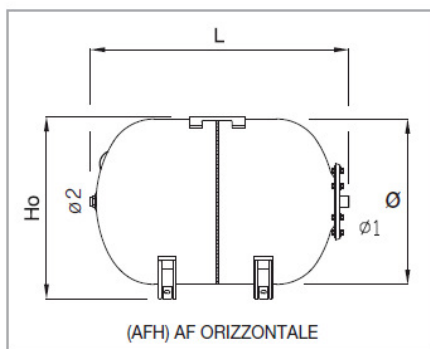

MAGRAL[®]
HIDRÁULICA E PNEUMÁTICA
www.magral.com.br - 11 2021-7202

AF - CE

: -10°÷+99°C

Mod	Cod		PPRE	P _{MAX}							
AF 35 CE	A032L31	35	1,5	10	+99°C	400	-	400	3/4" - 1"	-	410 x 410 x 410
AFH 50 CE	A042L34	50	1,5	10	+99°C	400	425	515	1"	-	410 x 530 x 440
AFV 50 CE	A032L34	50	1,5	10	+99°C	400	600	-	1"	-	410 x 410 x 610
AFH 60 CE	A042L35	60	1,5	10	+99°C	400	480	675	1"	1/2"F 3/4"M	410 x 685 x 490
AFV 60 CE	A032L35	60	1,5	10	+99°C	400	750	-	1"	1/2"F 3/4"M	410 x 410 x 760
AFH 80 CE	A042L37	80	1,5	10	+99°C	400	480	765	1"	1/2"F 3/4"M	410 x 775 x 490
AFV 80 CE	A032L37	80	1,5	10	+99°C	400	815	-	1"	1/2"F 3/4"M	410 x 410 x 860
AFH 100 CE	A042L38	100	1,5	10	+99°C	500	585	720	1"	1/2"F 3/4"M	510 x 730 x 600
AFV 100 CE	A032L38	100	1,5	10	+99°C	500	805	-	1"	1/2"F 3/4"M	510 x 510 x 830
AFV 100 CE	A032R38	100	1,5	16	+99°C	500	805	-	1"	1/2"F 3/4"M	510 x 510 x 830
AFV 150 CE	A032L43	150	1,5	10	+99°C	500	1030	-	1"1/4	1/2"F 3/4"M	510 x 510 x 1040
AFH 200 CE	A042L47	200	1,5	10	+99°C	600	665	970	1"1/4	1/2"F 3/4"M	610 x 950 x 680
AFV 200 CE	A032L47	200	1,5	10	+99°C	600	1065	-	1"1/4	1/2"F 3/4"M	610 x 610 x 1110
AFV 200 CE	A032R47	200	1,5	16	+99°C	600	1065	-	1"1/4	1/2"F 3/4"M	610 x 610 x 1110
AFH 300 CE	A042L51	300	1,5	10	+99°C	650	705	1130	1"1/4	1/2"F 3/4"M	660 x 1140 x 720
AFV 300 CE	A032L51	300	1,5	10	+99°C	650	1270	-	1"1/4	1/2"F 3/4"M	660 x 660 x 1290
AFV 300 CE	A032R51	300	1,5	16	+99°C	650	1270	-	1"1/4	1/2"F 3/4"M	660 x 660 x 1290
AFV 500 CE	A032L55	500	1,5	10	+99°C	775	1420	-	1"1/4	1/2"F 3/4"M	785 x 785 x 1440
AFV 500 CE	A032R55	500	2,5	16	+99°C	650	1865	-	2" M	-	-