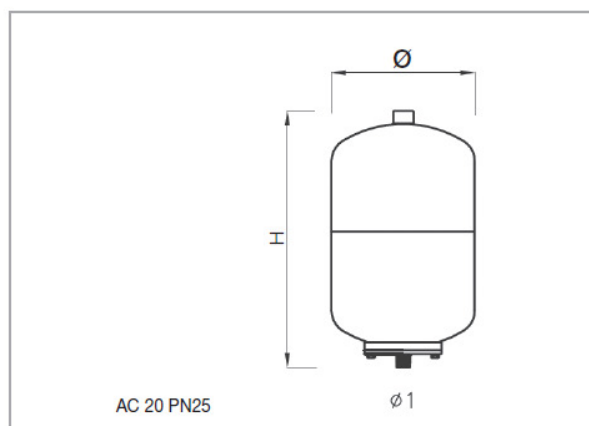

autoclavi a membrana

AS/AC - CE

☑ : -10°÷+99°C

Mod	Cod	☑	PPRE	P_{MAX}	☑	☑	☑	☑	☑	☑	☑
AC 5*	A012J11	5	1,5	8	+99°C	205	240	-	3/4"	210 x 210 x 250	
AC 8 CE	A012J16	8	1,5	8	+99°C	205	315	-	3/4"	210 x 210 x 320	
AC 18 CE	A012J24	18	1,5	8	+99°C	270	430	-	3/4" - 1"	280 x 280 x 450	
AC 20 PN25 CE	A012T25	20	5	25	+50°C	270	485	-	3/4" - 1"	280 x 280 x 500	
AC 25 CE	A012J27	24	1,5	8	+99°C	270	470	-	3/4" - 1"	280 x 280 x 470	
AFV 24 CE	A032R27	24	1,5	16	+99°C	270	470	-	3/4" - 1"	280 x 280 x 470	
AC 25 GPM CE	A022J27	24	1,5	8	+99°C	270	290	470	3/4" - 1"	280 x 300 x 470	
AS 25 CE	A002J27	24	1,5	8	+99°C	360	365	-	3/4" - 1"	360 x 360 x 380	

* ESENTE DA MARCATURA CE

Bladder Autoclaves

Autoclavi a Membrana

10

Distribuidor autorizado para todo o Brasil

- A Magral se reserva o direito de efetuar alterações sem avio prévio.
- **Dúvidas ou esclarecimentos, favor contatar nosso depto técnico.**

MAGRAL®
HIDRÁULICA E PNEUMÁTICA
www.magral.com.br - 11 2021-7202